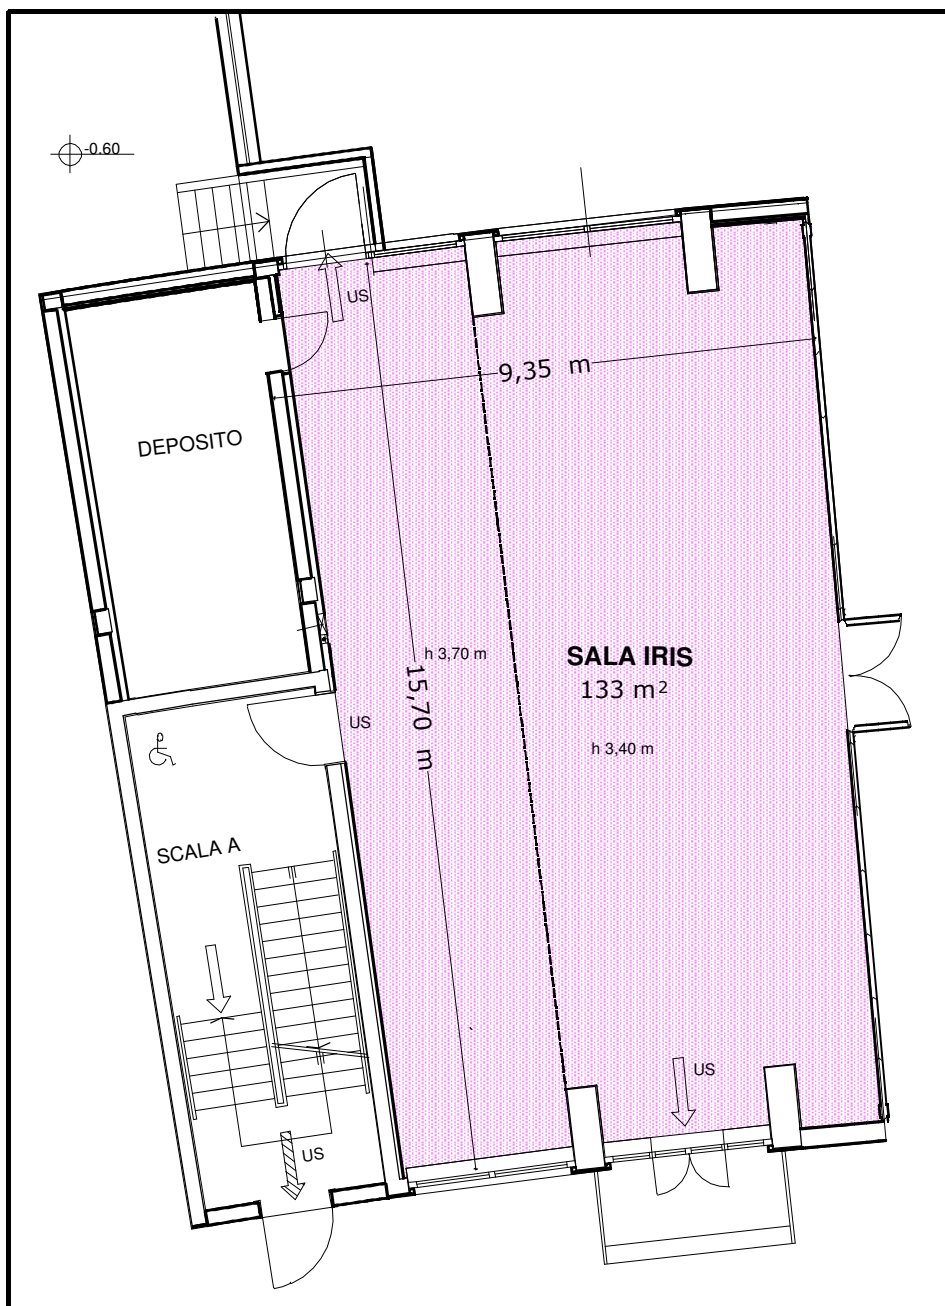

SALA "IRIS"

DATI GENERALI

Superficie	133 mq
Lunghezza	15,70 m
Larghezza	9,35 m
Altezza	3,40/3,70 m
N. entrate	1
Larghezza entrate	1,80 m

DISPOSIZIONE SALA

Teatro		N. persone 120
Scuola		N. persone 70
Tavolo a U		N. persone 50
Tavolo unico		N. persone 70