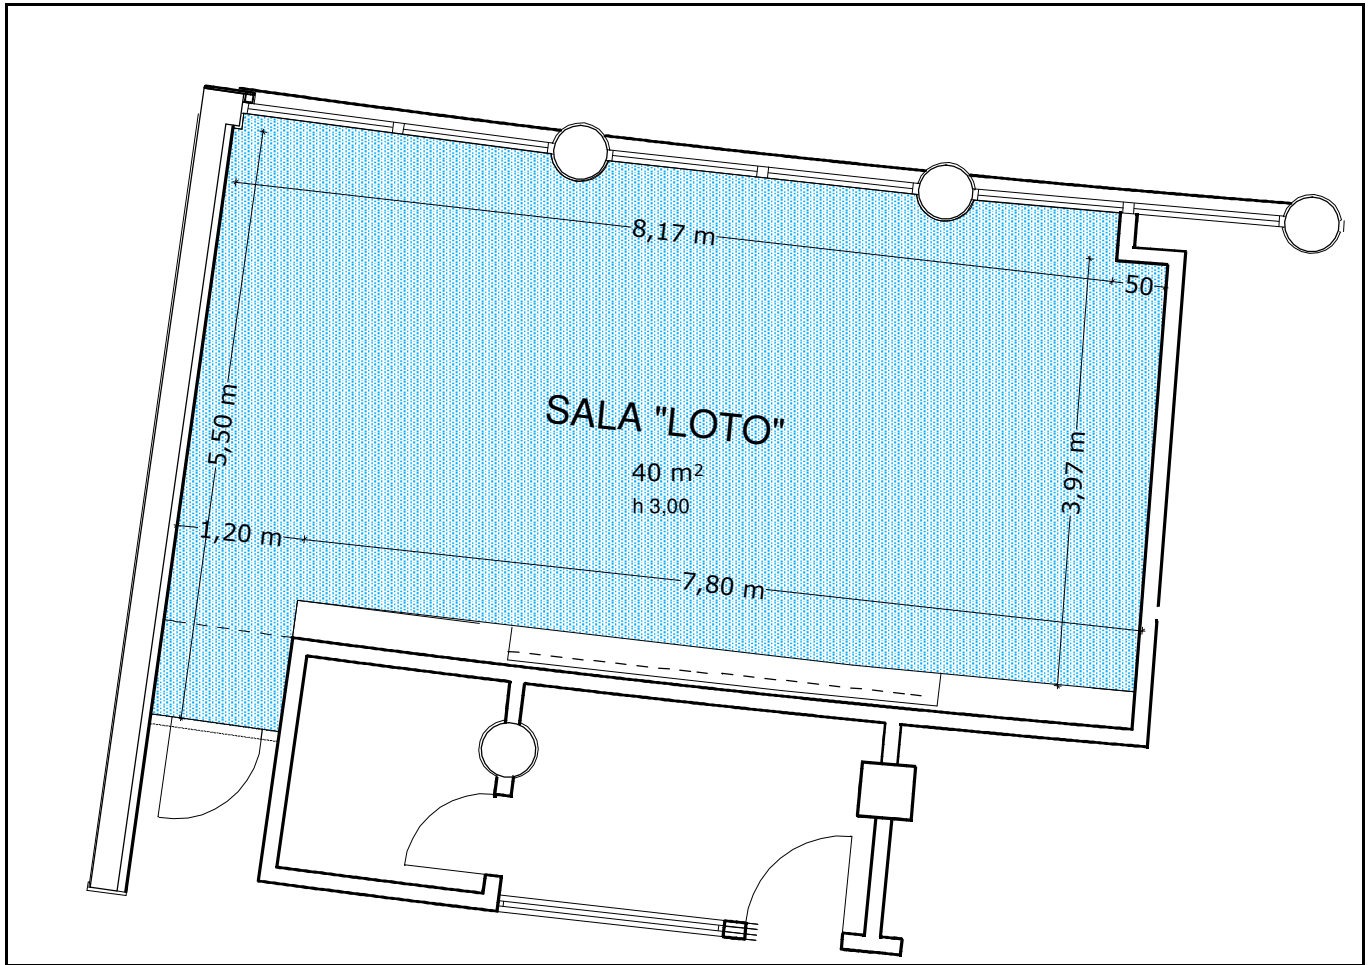

SALA "LOTO"

DATI GENERALI

Superficie	40 mq
Lunghezza	8,17 m
Larghezza	3,97 m
Altezza	3,00 m
N. entrate	1
Larghezza entrate	0,90 m

DISPOSIZIONE SALA

Teatro		N. persone 35
Tavolo unico		N. persone 20