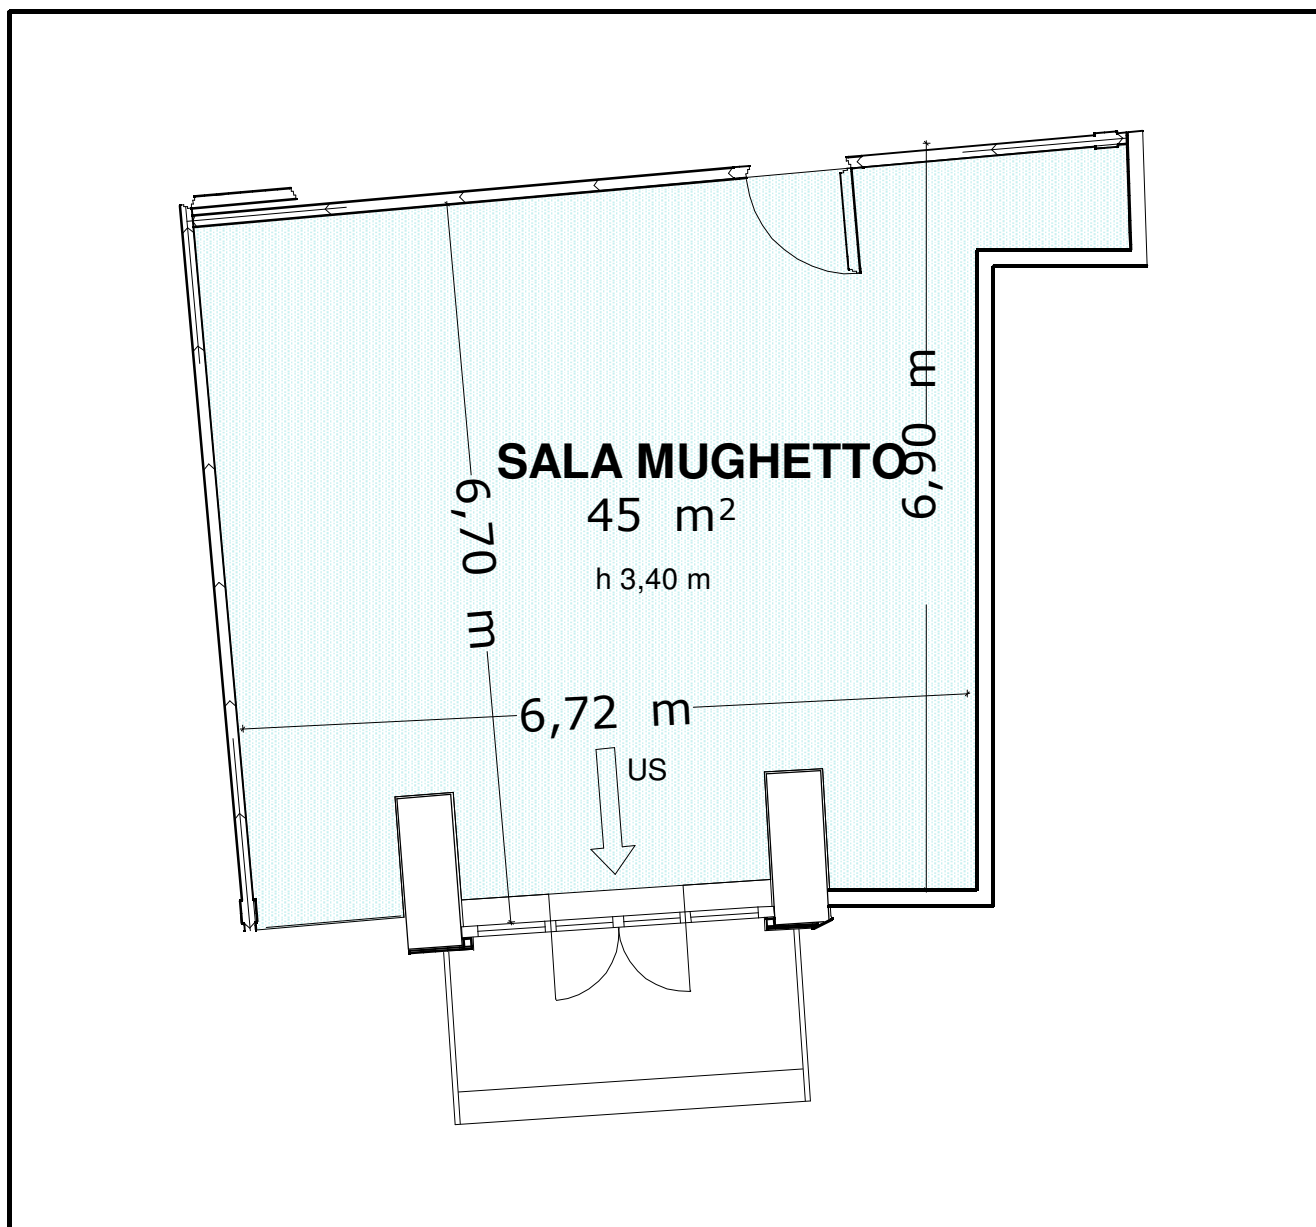

SALA "MUGHETTO"

DATI GENERALI

Superficie	45 mq
Lunghezza	6,72 m
Larghezza	6,70/6,90 m
Altezza	3,40 m
N. entrate	1
Larghezza entrate	0,90 m

DISPOSIZIONE SALA

Teatro		N. persone 60
Scuola		N. persone 40
Tavolo a U		N. persone 25
Tavolo unico		N. persone 35