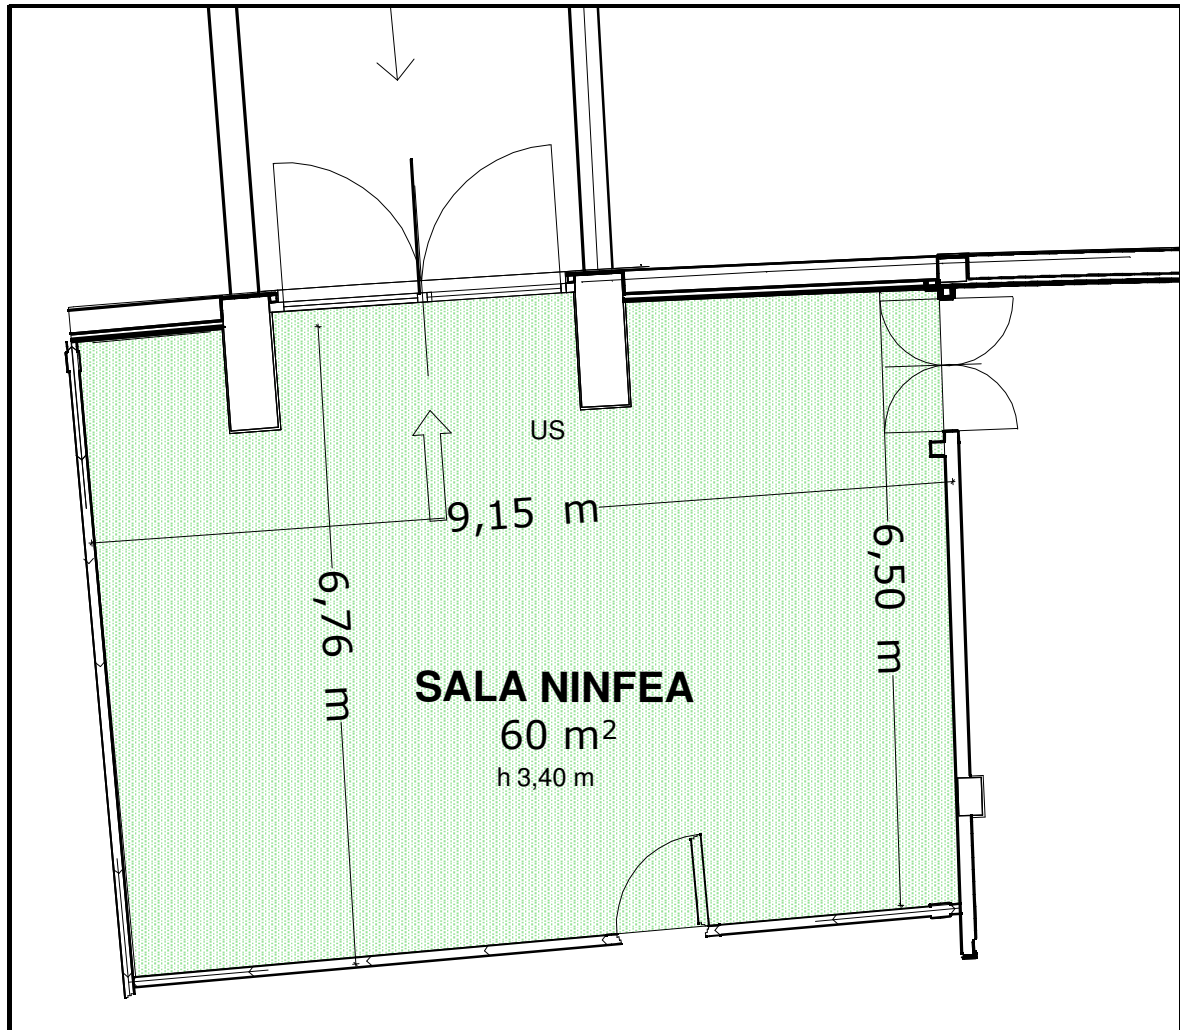

SALA "NINFEA"

DATI GENERALI

Superficie	60 mq
Lunghezza	9,15 m
Larghezza	6,50/6,76 m
Altezza	3,40 m
N. entrate	2
Larghezza entrate	0,90/2,90 m

DISPOSIZIONE SALA

Teatro		N. persone 70
Scuola		N. persone 50
Tavolo a U		N. persone 30
Tavolo unico		N. persone 40